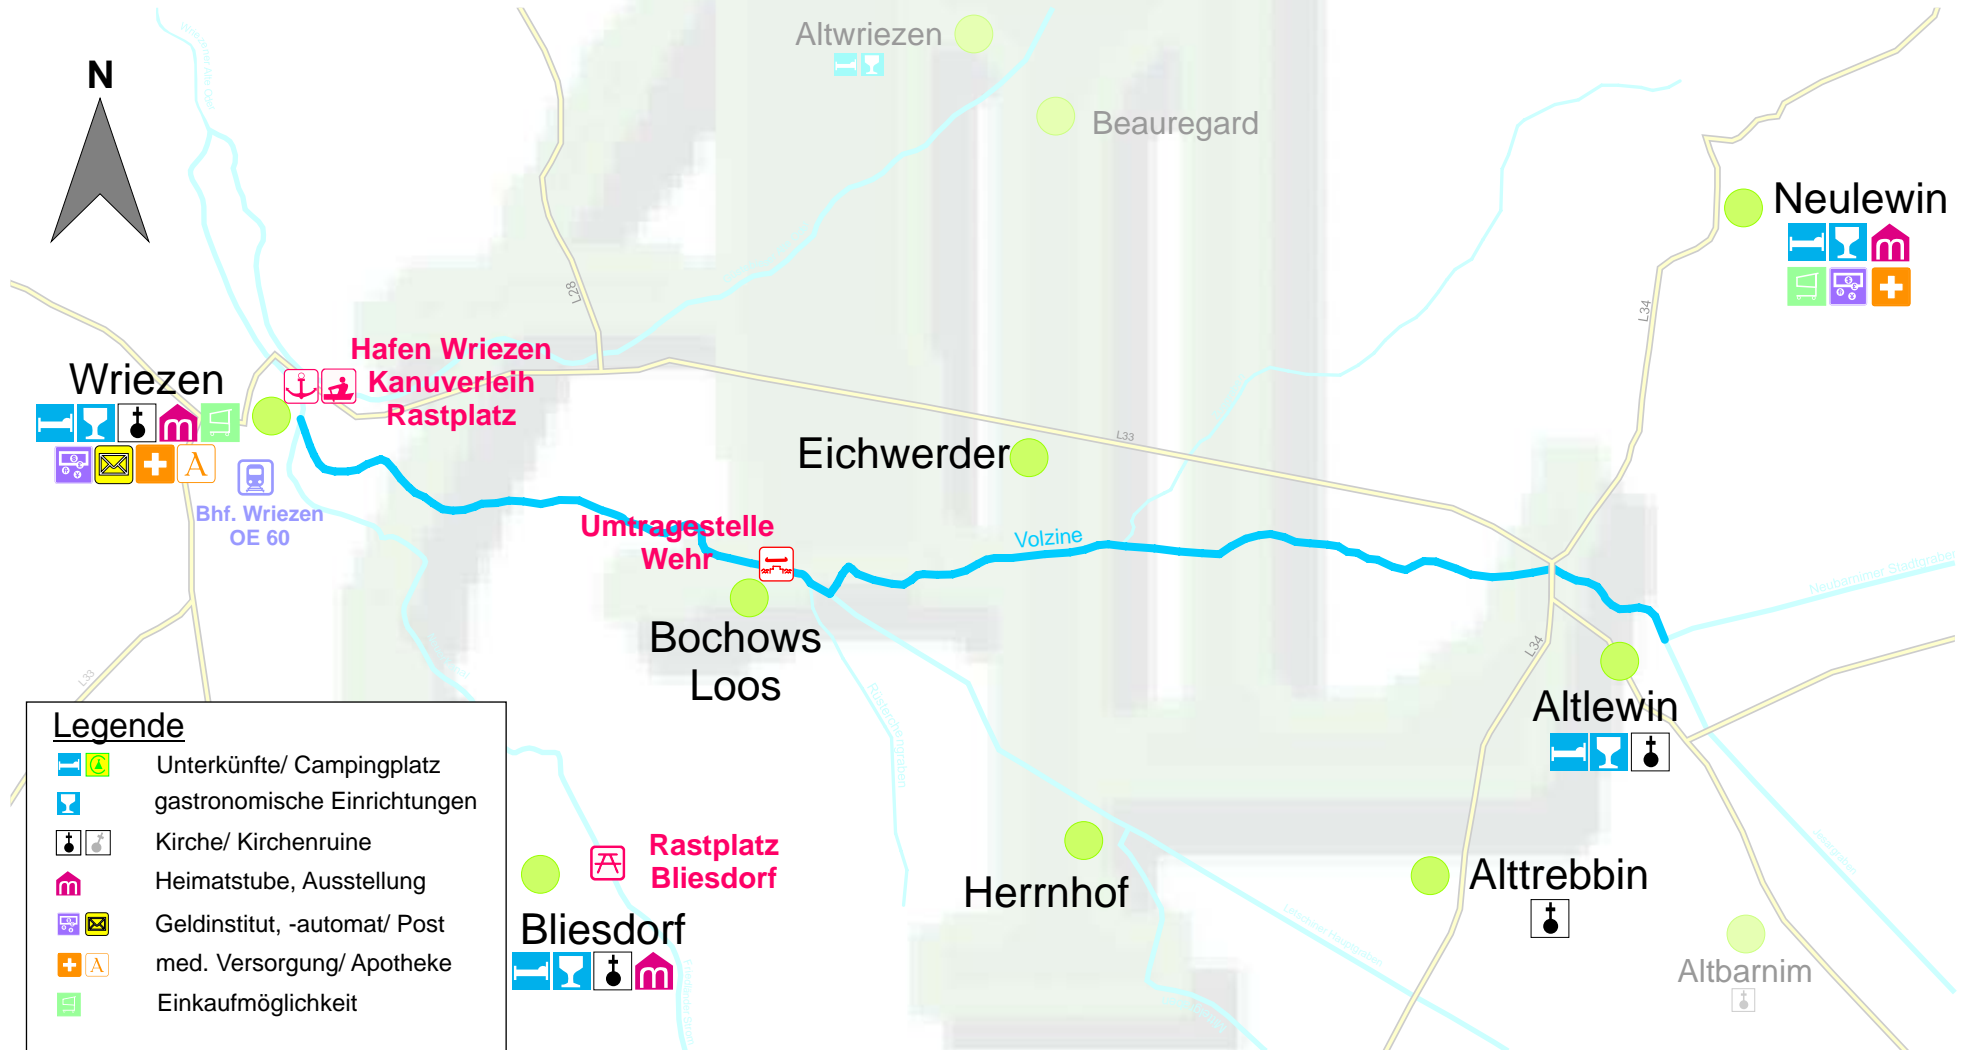

# Volzine ca. 9,6 km

## Legende

- Unterkünfte/ Campingplatz
- gastronomische Einrichtungen
- Kirche/ Kirchenruine
- Heimatstube, Ausstellung
- Geldinstitut, -automat/ Post
- med. Versorgung/ Apotheke
- Einkaufsmöglichkeit